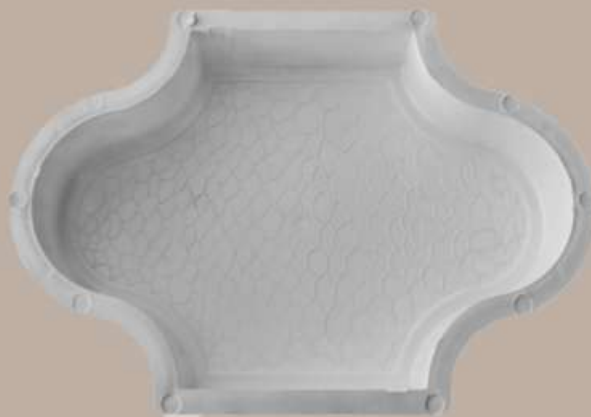

"РОККО"

шагрень

290X190X45 мм.

(24 шт. м2)

Упаковка: 18 шт
коробка:

63x33x33 см.(0,07м3)

вес: 0,25 кг(1 форма)

Есть в продаже: Форма "Рокко" 1/2 поперечный, 1/2 продольный