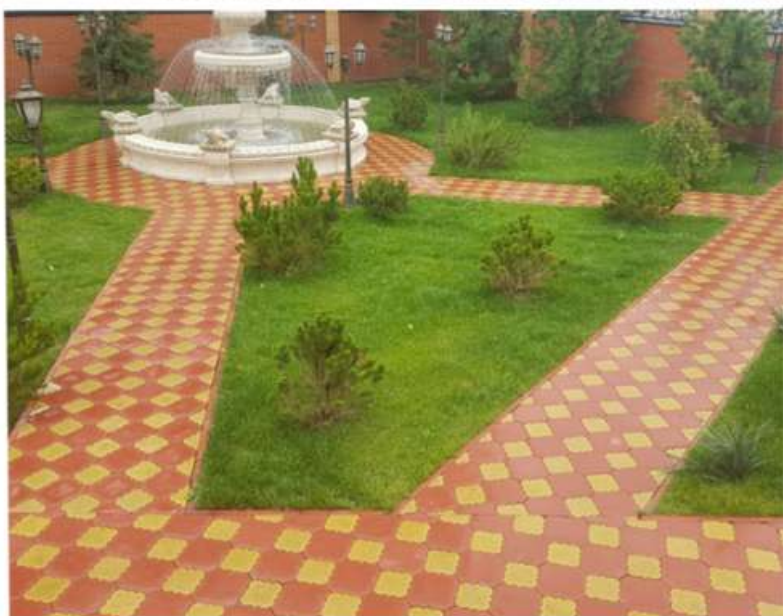

"РОМАШКА"

Б: 290X290X45 мм.

М: 210X210X45 мм.

(12/12 шт. м2)

Упаковка:Б: 14 шт

вес: 0,35 кг(1 форма)

Упаковка:М: 27шт

вес: 0,2 кг(1 форма)

коробка:

63X33X33 см.(0,07м3)

Есть в продаже: Форма "Ромашка" малая 1/2 продольный