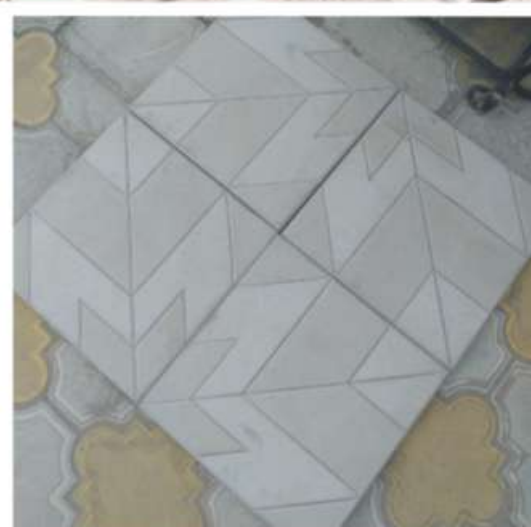

34X34X34 см.(0,04м3)

63X33X33 см.(0,07м3)

вес: 0,47/0,57 кг(1 форма)

8 вариантов укладки ТРОТУАРНОЙ ПЛИТКИ «СТРЕЛА»

вариант укладки 1

вариант укладки 2

вариант укладки 3

вариант укладки 4