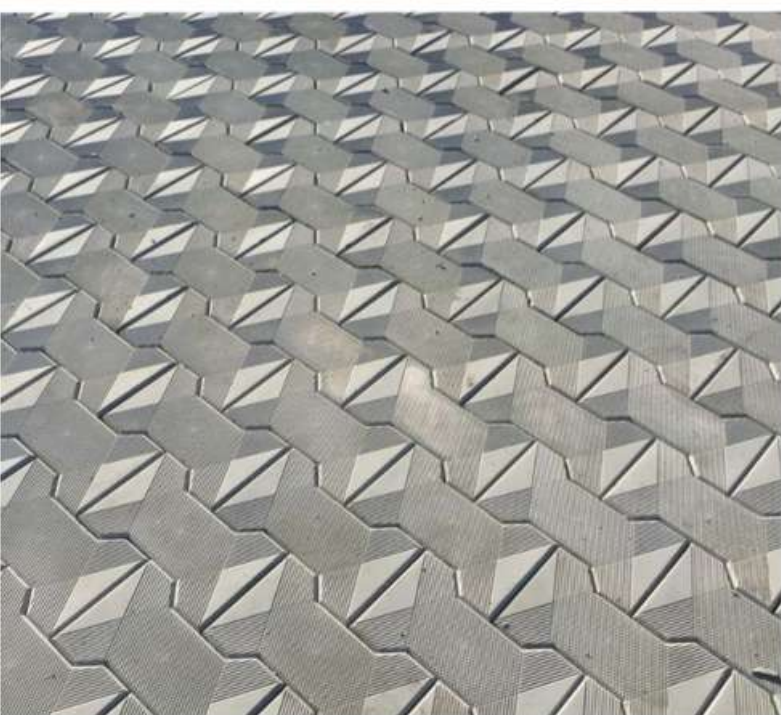

63X33X33 см.(0,07м3)

вес: 0,2 кг(1 форма)

**брусчатка
"ЗИГ-ЗАГ"**

220X105X50 ММ.

(43 ШТ. М2)

Упаковка: 36 шт.

кор: 63x33x33 см.(0,07м3)

вес: 0,2 кг(1 форма)