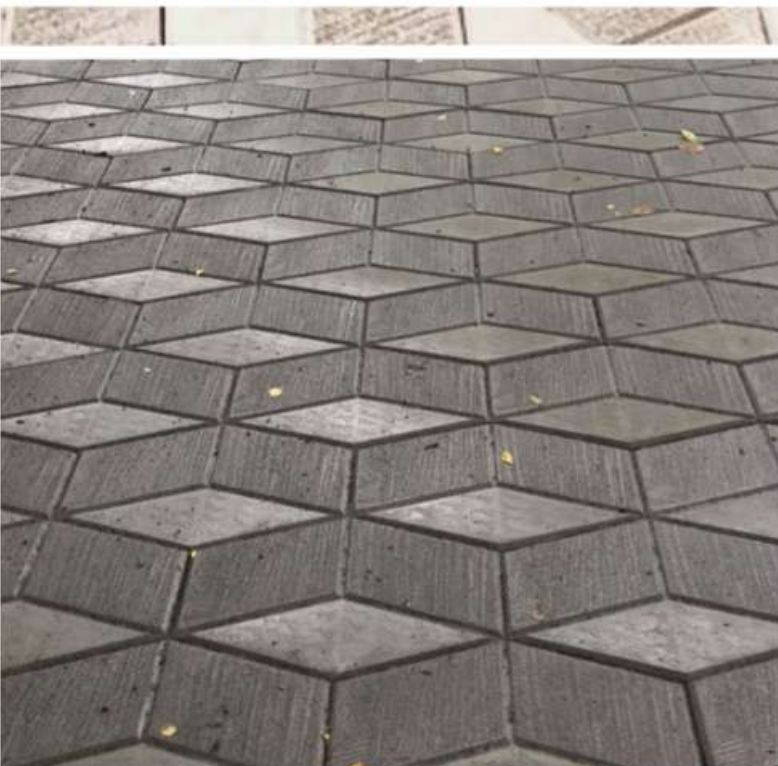

Упаковка: 21 шт
коробка:

63x33x33 см.(0,07м3)

вес: 0,25 кг(1 форма)

Есть в продаже: Форма "Ретро" 1/2 поперечный