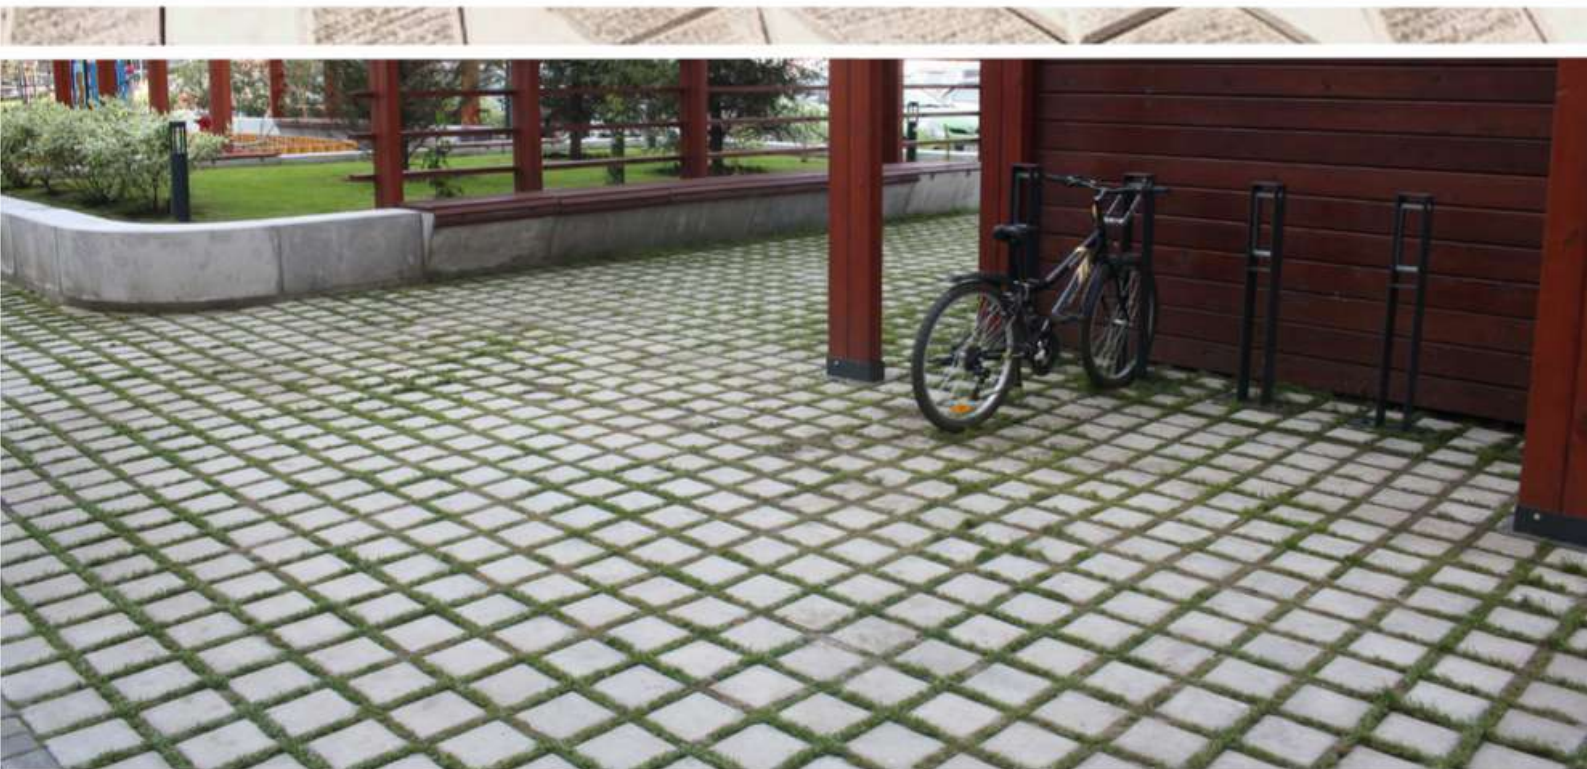

"ФИНСКИЙ КАМЕНЬ"

200x200x60 мм.

(25 шт. м2)

Упаковка: 23 шт
коробка:

63x33x33 см.(0,07м3)

вес: 0,25 кг(1 форма)